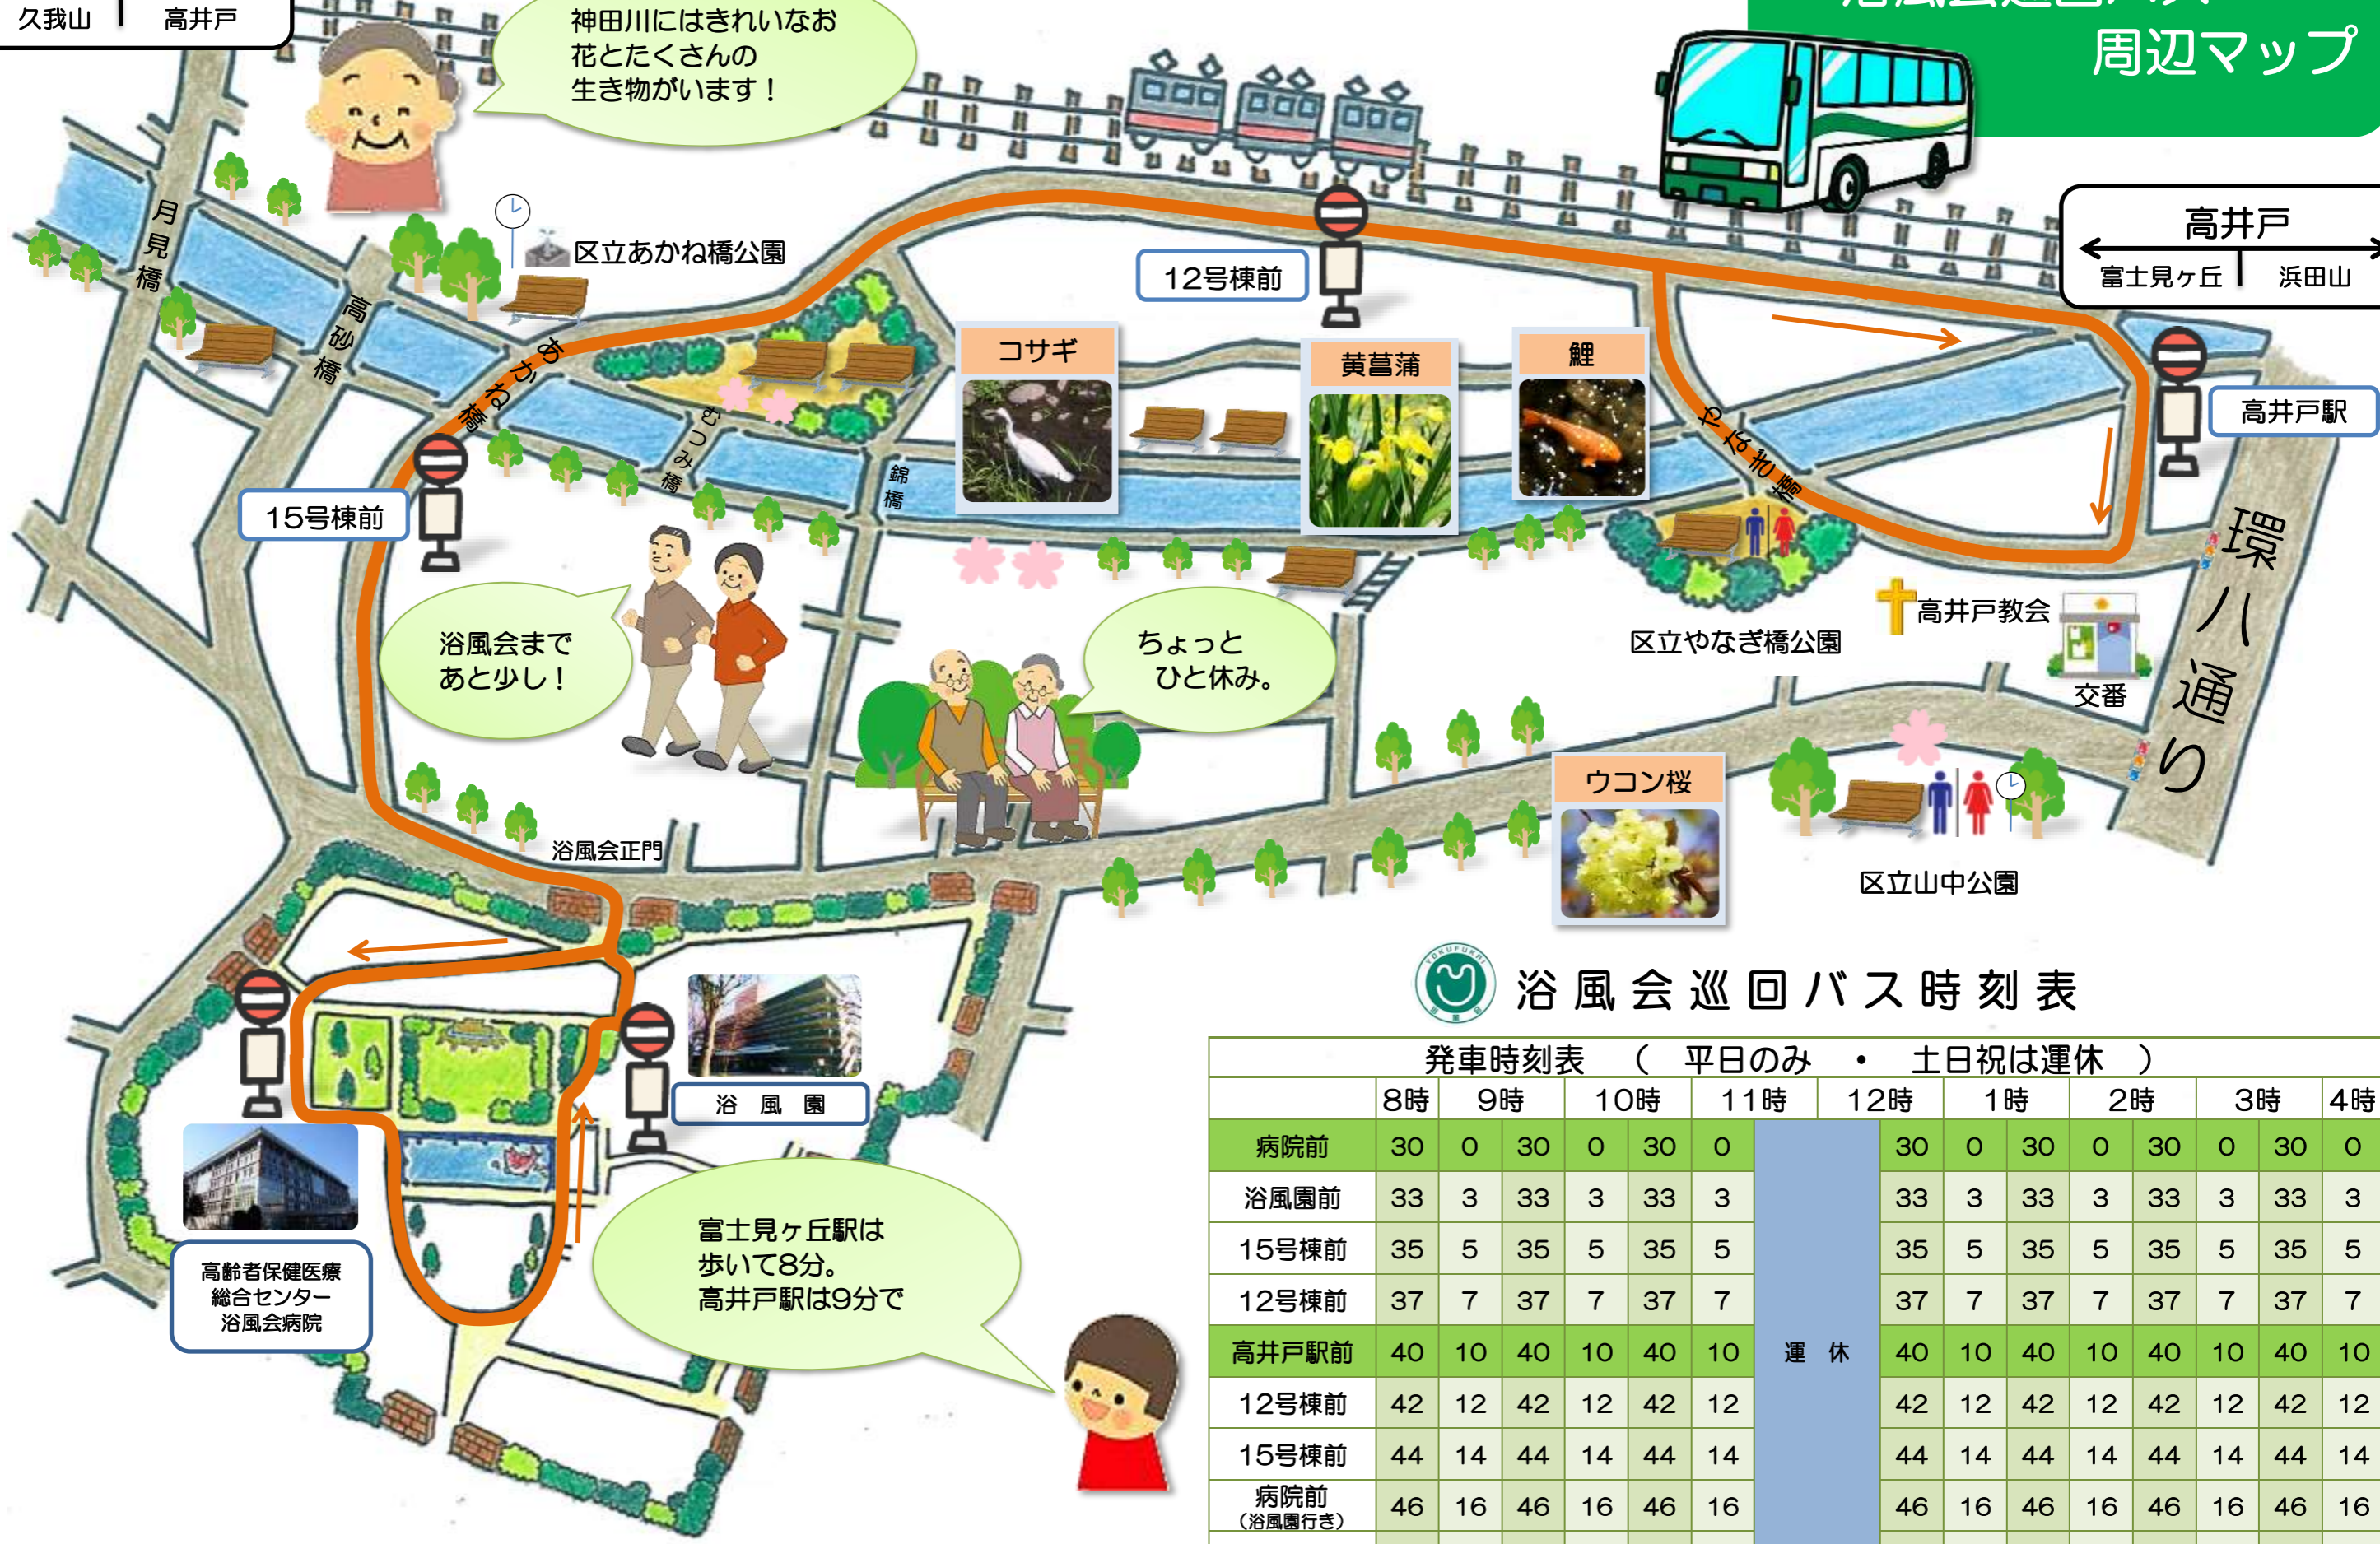

浴風会巡回バス 周辺マップ

富士見ヶ丘
← 久我山 | 高井戸 →

高井戸
← 富士見ヶ丘 | 浜田山 →

浴風会巡回バス時刻表

発車時刻表 (平日のみ ・ 土日祝は運休)

	8時	9時	10時	11時	12時	1時	2時	3時	4時		
病院前	30	0	30	0	30	0	30	0	30	0	
浴風園前	33	3	33	3	33	3	33	3	33	3	
15号棟前	35	5	35	5	35	5	35	5	35	5	
12号棟前	37	7	37	7	37	7	37	7	37	7	
高井戸駅前	40	10	40	10	40	10	運休	40	10	40	10
12号棟前	42	12	42	12	42	12	42	12	42	12	
15号棟前	44	14	44	14	44	14	44	14	44	14	
病院前 (浴風園行き)	46	16	46	16	46	16	46	16	46	16	
浴風園前終着	48	18	48	18	48	18	48	18	48	18	